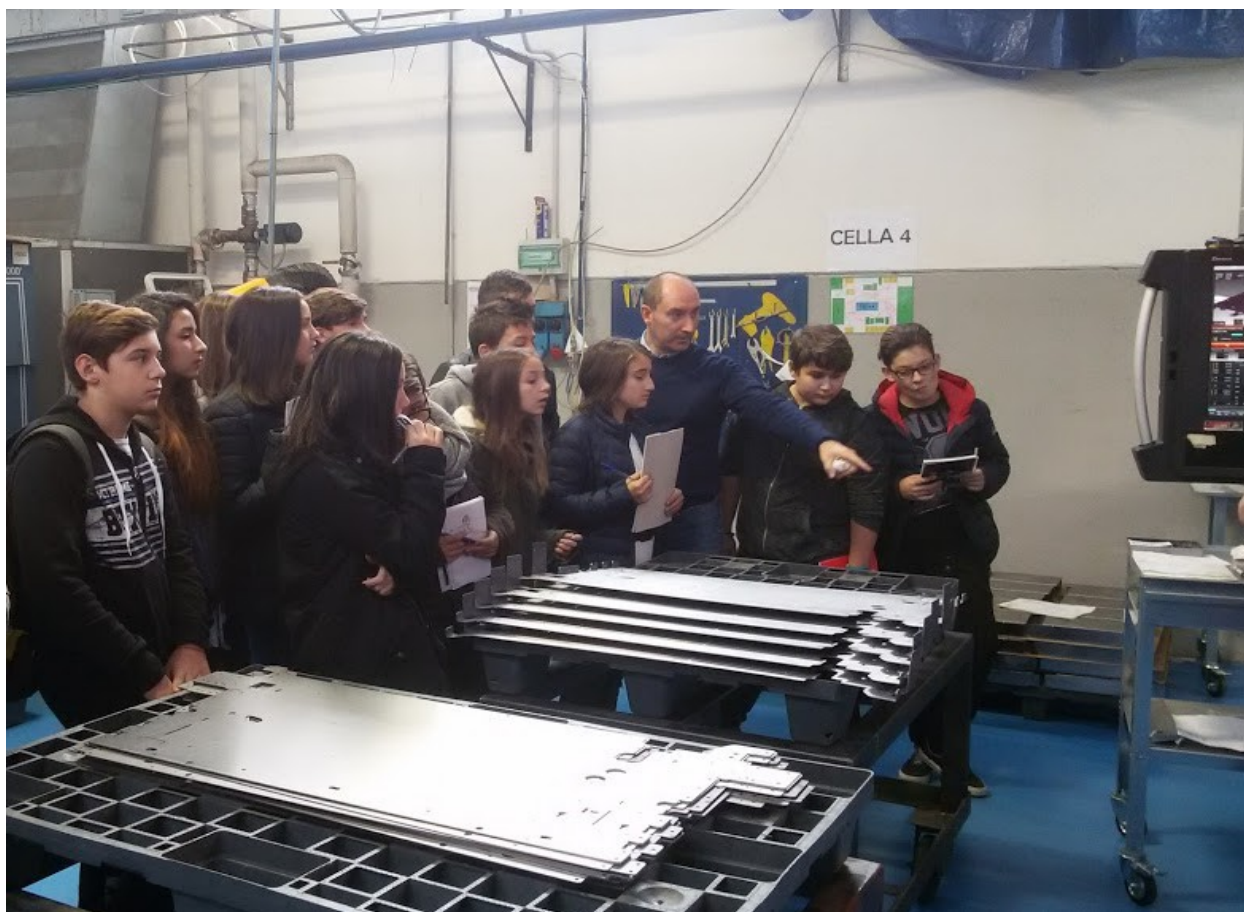

ORIENTAMENTO- Plesso di S. GIORGIO C.SE

Nell'ambito delle attività di Orientamento scolastico, le classi terze delle scuole medie del territorio nella giornata del **9 novembre 2016** hanno preso parte al **PMI DAY** che si è svolto nel Canavese con lo slogan "Industriamoci nel Canavese" . Gli obiettivi di Confindustria, di questa esperienza diretta nelle Piccole e Medie Industrie sono di **mostrare ai giovani** il mondo dell'impresa e le sue opportunità, **trasmettere i valori** della cultura imprenditoriale.

Le Aziende hanno messo a disposizione delle scuole un autobus privato aprendo le porte delle piccole e medie Aziende. I ragazzi, in vista delle loro scelte scolastiche future, hanno avuto l'occasione di vedere la realtà produttiva del Canavese, in particolare i diversi reparti delle imprese, il ciclo produttivo, i laboratori di ricerca, gli impianti, gli uffici e i magazzini.

Le classi 3 F e 3 H hanno visitato la RJ di S.Giorgio C.se; la classe 3 G la CMB Industries di Agliè.

Le classi 3F e 3H

Qualche informazione sul ciclo produttivo dell'Azienda RJ di San Giorgio C.se.

Le classi 3F e 3H negli uffici

Le classi 3F e 3H

La classe 3 G nei reparti di produzione alla CMB Industries di Agliè

La classe 3 G nei reparti produttivi

La classe 3 G

Al termine della visita durata dalla 8.30 alle 12.00 circa ,ai ragazzi è stato offerto un trancio di pizza calda e la coca cola che hanno apprezzato più di ogni altra cosa!! Confindustria ha omaggiato tutti con un'agenda e una penna, l'Azienda ha offerto un sacchetto di cioccolatini .