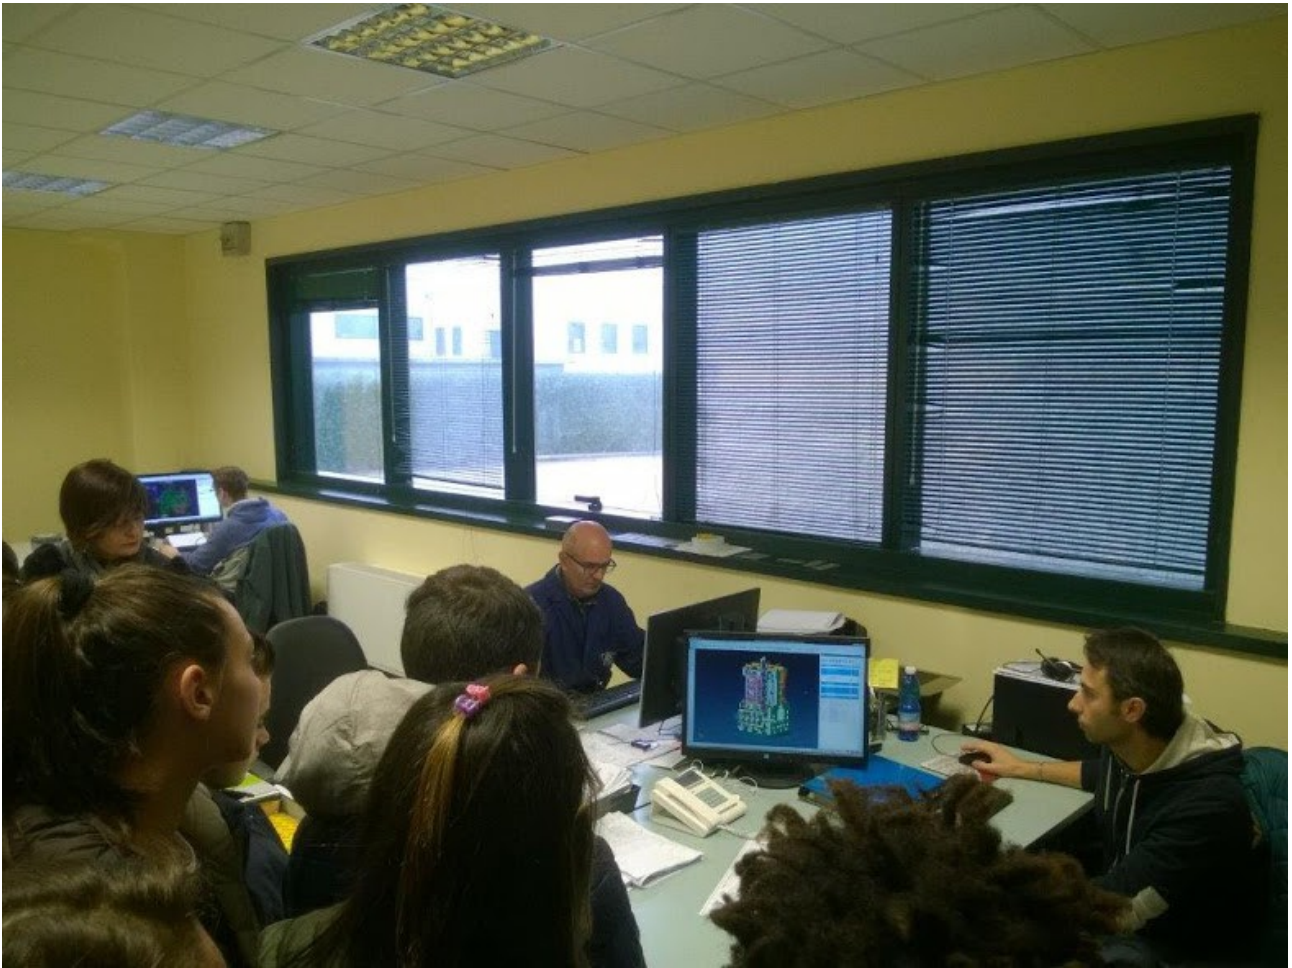

Le classi 3F e 3H negli uffici